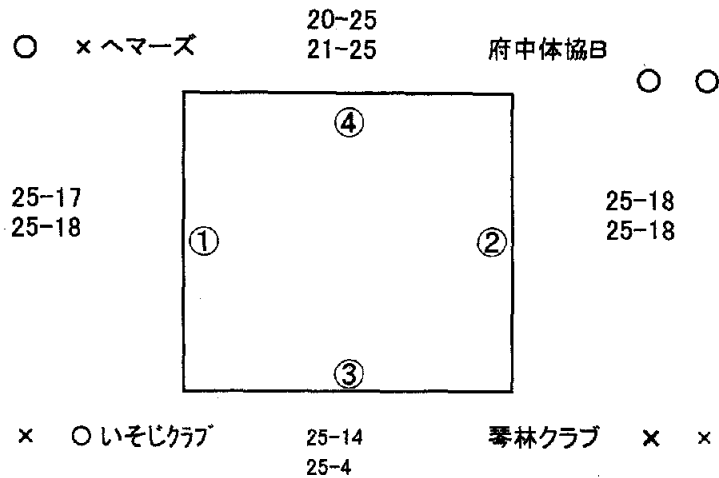

男子3部C組 組合せ表

会場 飯野小学校体育館
TEL.0877-22-6019
(問合せ不可)
丸亀市飯野町西分113

Aコート

優勝 府中体協B

準優勝 いそじクラブ

C組

1	いそじクラブ	丸 亀 市
2	へ ま ー ズ	土 庄 町
3	府 中 体 協 B	坂 出 市
4	琴 林 ク ラ ブ	さ ぬ き 市

区分	試合順	対戦相手				審 判	
C 組	①	1	いそじクラブ	17-25 18-25	2	へ ま ー ズ	3 府 中 体 協 B
	②	3	府 中 体 協 B	25-18 25-18	4	琴 林 ク ラ ブ	1 いそじクラブ
	③	1	いそじクラブ	25-14 25-4	4	琴 林 ク ラ ブ	2 へ ま ー ズ
	④	2	へ ま ー ズ	20-25 21-25	3	府 中 体 協 B	4 琴 林 ク ラ ブ

順位の決定: 勝率・セット率・得失点差(同率の場合は一セット目の点数が勝るチーム)