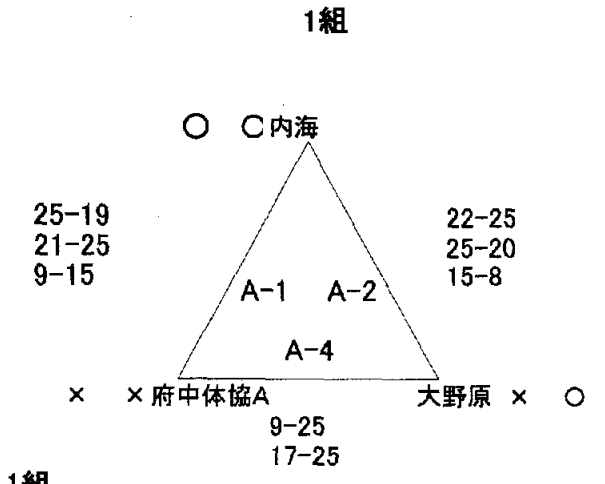

男子1部A組 組合せ表

会場 飯山総合運動公園体育館
 TEL 0877-98-6800
 (問合せ不可)
 丸亀市飯山町東坂元2713-1

優勝 内海

1組

1	府中体協A	坂出市
2	内海	小豆島町
3	大野原	観音寺市

2組

1	京極クラブ	丸亀市
2	仲南体協	まんのう町
3	小豆島クラブ	小豆島町
4	三豊クラブ	三豊市

区分	試合順	対戦相手			審判			
1組	A-1	1	府中体協A	16-25 25-16 9-15	2	内海	3	大野原
	A-2	2	内海	22-25 25-20 15-8	3	大野原	1	府中体協A
	A-4	1	府中体協A	9-25 17-25	3	大野原	2	内海