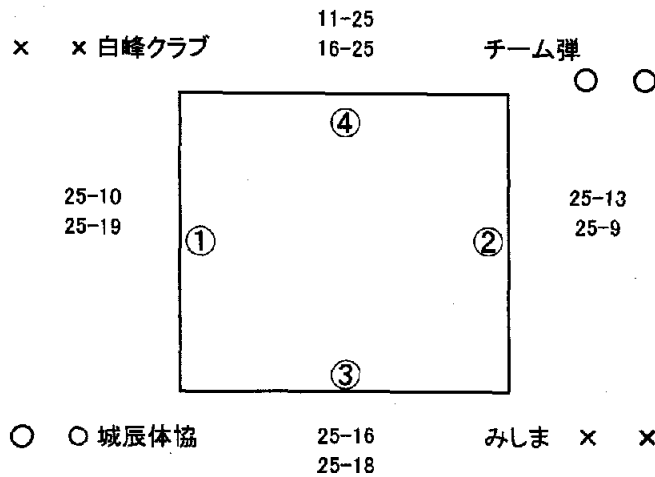

女子3部F組 組合せ表

会場 城辰小学校体育館
TEL 0877-28-7401
(問合せ不可)
丸亀市川西町北151

Aコート

優勝 チーム弾

準優勝 城辰体協

F組

1	城辰体協	丸亀市
2	白峰クラブ	坂出市
3	チーム弾	高松市
4	みしま	土庄町

区分	試合順	対戦相手				審判		
F組	①	1	城辰体協	25-10 25-19	2	白峰クラブ	3	チーム弾
	②	3	チーム弾	25-13 25-9	4	みしま	1	城辰体協
	③	1	城辰体協	25-16 25-18	4	みしま	2	白峰クラブ
	④	2	白峰クラブ	11-25 16-25	3	チーム弾	4	みしま

順位の決定: 勝率・セット率・得失点差(同率の場合は一セット目の点数が勝るチーム)