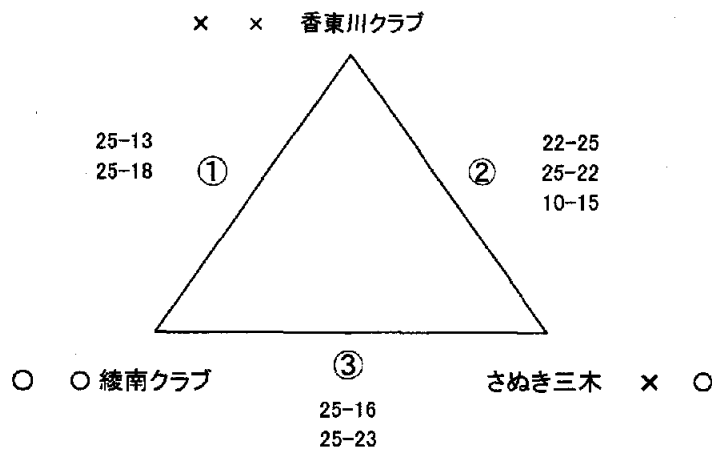

順位の決定: 勝率・セット率・得失点差(同率の場合は一セット目の点数が勝るチーム)

女子3部G組 組合せ表

会場 城辰小学校体育館
 TEL 0877-28-7401
 (問合せ不可)
 丸亀市川西町北151

Bコート

優勝 綾南クラブ

準優勝 香東川クラブ

G組

1	綾南クラブ	綾川町
2	香東川クラブ	高松市
3	さぬき三木	三木町

区分	試合順	対戦相手				審判		
G組	①	1	綾南クラブ	25-13 25-18	2	香東川クラブ	3	さぬき三木
	②	3	香東川クラブ	22-25 25-22 10-15	4	さぬき三木	1	綾南クラブ
	③	1	綾南クラブ	25-16 25-23	4	さぬき三木	2	香東川クラブ

順位の決定:勝率・セット率・得失点差(同率の場合は一セット目の点数が勝るチーム)