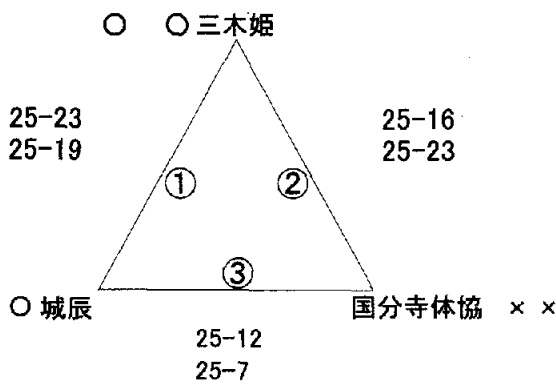

1組

1	城	辰	丸	亀	市
2	三	木	姫	三	木
3	国	分	寺	体	協