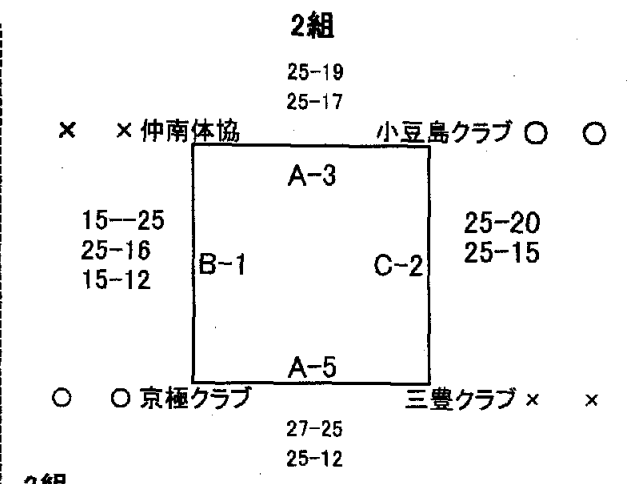

男子1部A組 組合せ表

会場 飯山総合運動公園体育館
 TEL 0877-98-6800
 (問合せ不可)
 丸亀市飯山町東坂元2713-1

優勝 内海

1組

1	府中体協A	坂出市
2	内海	小豆島町
3	大野原	観音寺市

2組

1	京極クラブ	丸亀市
2	仲南体協	まんのう町
3	小豆島クラブ	小豆島町
4	三豊クラブ	三豊市

区分	試合順	対戦相手			審判			
1組	A-1	1	府中体協A	16-25 25-16 9-15	2	内海	3	大野原
	A-2	2	内海	22-25 25-20 15-8	3	大野原	1	府中体協A
	A-4	1	府中体協A	9-25 17-25	3	大野原	2	内海