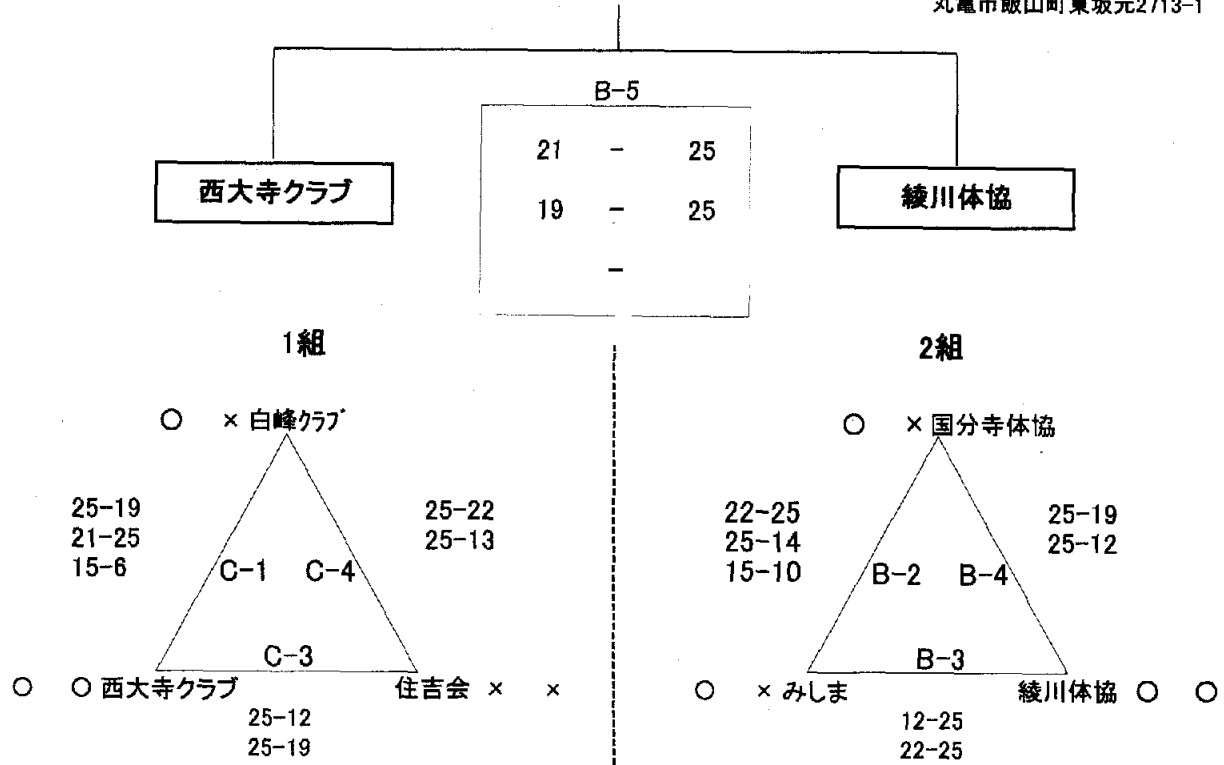

男子2部B組 組合せ表

会場 飯山総合運動公園体育館

TEL 0877-98-6800

(問合せ不可)

丸亀市飯山町東坂元2713-1

優勝 綾川体協

1組

1	西大寺クラブ	岡山市
2	白峰クラブ	坂出市
3	住吉会	土庄町

2組

4	しまみ	土庄町
1	国分寺体協	高松市
2	綾川体協	綾川町

区分	試合順	対戦相手			審判			
1組	C-1	1	西大寺クラブ	25-19 21-25 15-6	2	白峰クラブ	3	住吉会
	C-3	1	西大寺クラブ	25-12 25-19	3	住吉会	2	白峰クラブ
	C-4	2	白峰クラブ	25-22 25-13	3	住吉会	1	西大寺クラブ

2組	B-2	4	しまみ	22-25 25-14 15-10	1	国分寺体協	2	綾川体協
	B-3	4	しまみ	12-25 22-25	2	綾川体協	1	国分寺体協
	B-4	1	国分寺体協	9-25 12-25	2	綾川体協	4	しまみ

優勝	B-5	西大寺クラブ 1位	21-25 19-25	綾川体協 1位	B-4 C-4の敗者