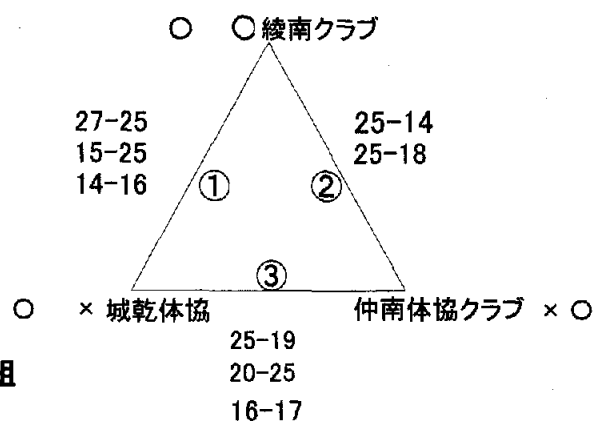

区分	試合順	対戦相手				審判		
# R E F J	①	1	ミラクルズ	13-25 12-25	2	志度B	3	観音寺クラブ
	②	2	志度B	22-25 18-25	3	観音寺クラブ	1	ミラクルズ
	③	1	ミラクルズ	18-25 23-25	3	観音寺クラブ	2	志度B

順位の決定: 勝率・セット率・得失点差(同率の場合は一セット目の点数が勝るチーム)

女子1・2部E組 組合せ表

会場 城乾小学校体育館
 TEL 0877-22-8158
 (問合せ不可)
 丸亀市中府町5丁目15-1

優勝 綾南クラブ

Aコート

1組

1	城	辰	丸	亀	市
2	三	木	姫	三	木
3	国	分	寺	体	協

Bコート

2組

1	城	乾	体	協	丸	亀	市
2	綾	南	ク	ラ	ブ	綾	川
3	仲	南	体	協	ク	ラ	ブ

区分	試合順	対戦相手				審判									
1組	①	1	城	辰	23-25 19-25	2	三	木	姫	3	国	分	寺	体	協
	②	2	三	木	姫	25-16 25-23	3	国	分	寺	体	協	1	城	辰
	③	1	城	辰	25-12 25-7	3	国	分	寺	体	協	2	三	木	姫