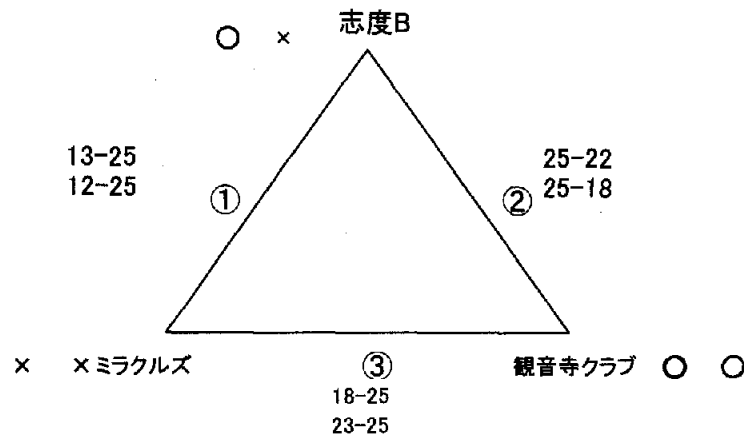

区分	試合順	対戦相手				審 判	
C 組	①	1	いそじクラブ	17-25 18-25	2	へ ま ー ズ	3 府 中 体 協 B
	②	3	府 中 体 協 B	25-18 25-18	4	琴 林 ク ラ ブ	1 いそじクラブ
	③	1	いそじクラブ	25-14 25-4	4	琴 林 ク ラ ブ	2 へ ま ー ズ
	④	2	へ ま ー ズ	20-25 21-25	3	府 中 体 協 B	4 琴 林 ク ラ ブ

順位の決定: 勝率・セット率・得失点差(同率の場合は一セット目の点数が勝るチーム)

男子3部D組 組合せ表

会場 飯野小学校体育館
 TEL.0877-22-6019
 (問合せ不可)
 丸亀市飯野町西分113

Bコート

優勝 観音寺クラブ

準優勝 志度B

#

1	ミラクルズ	まんのう町
2	志度B	さぬき市
3	観音寺クラブ	観音寺市