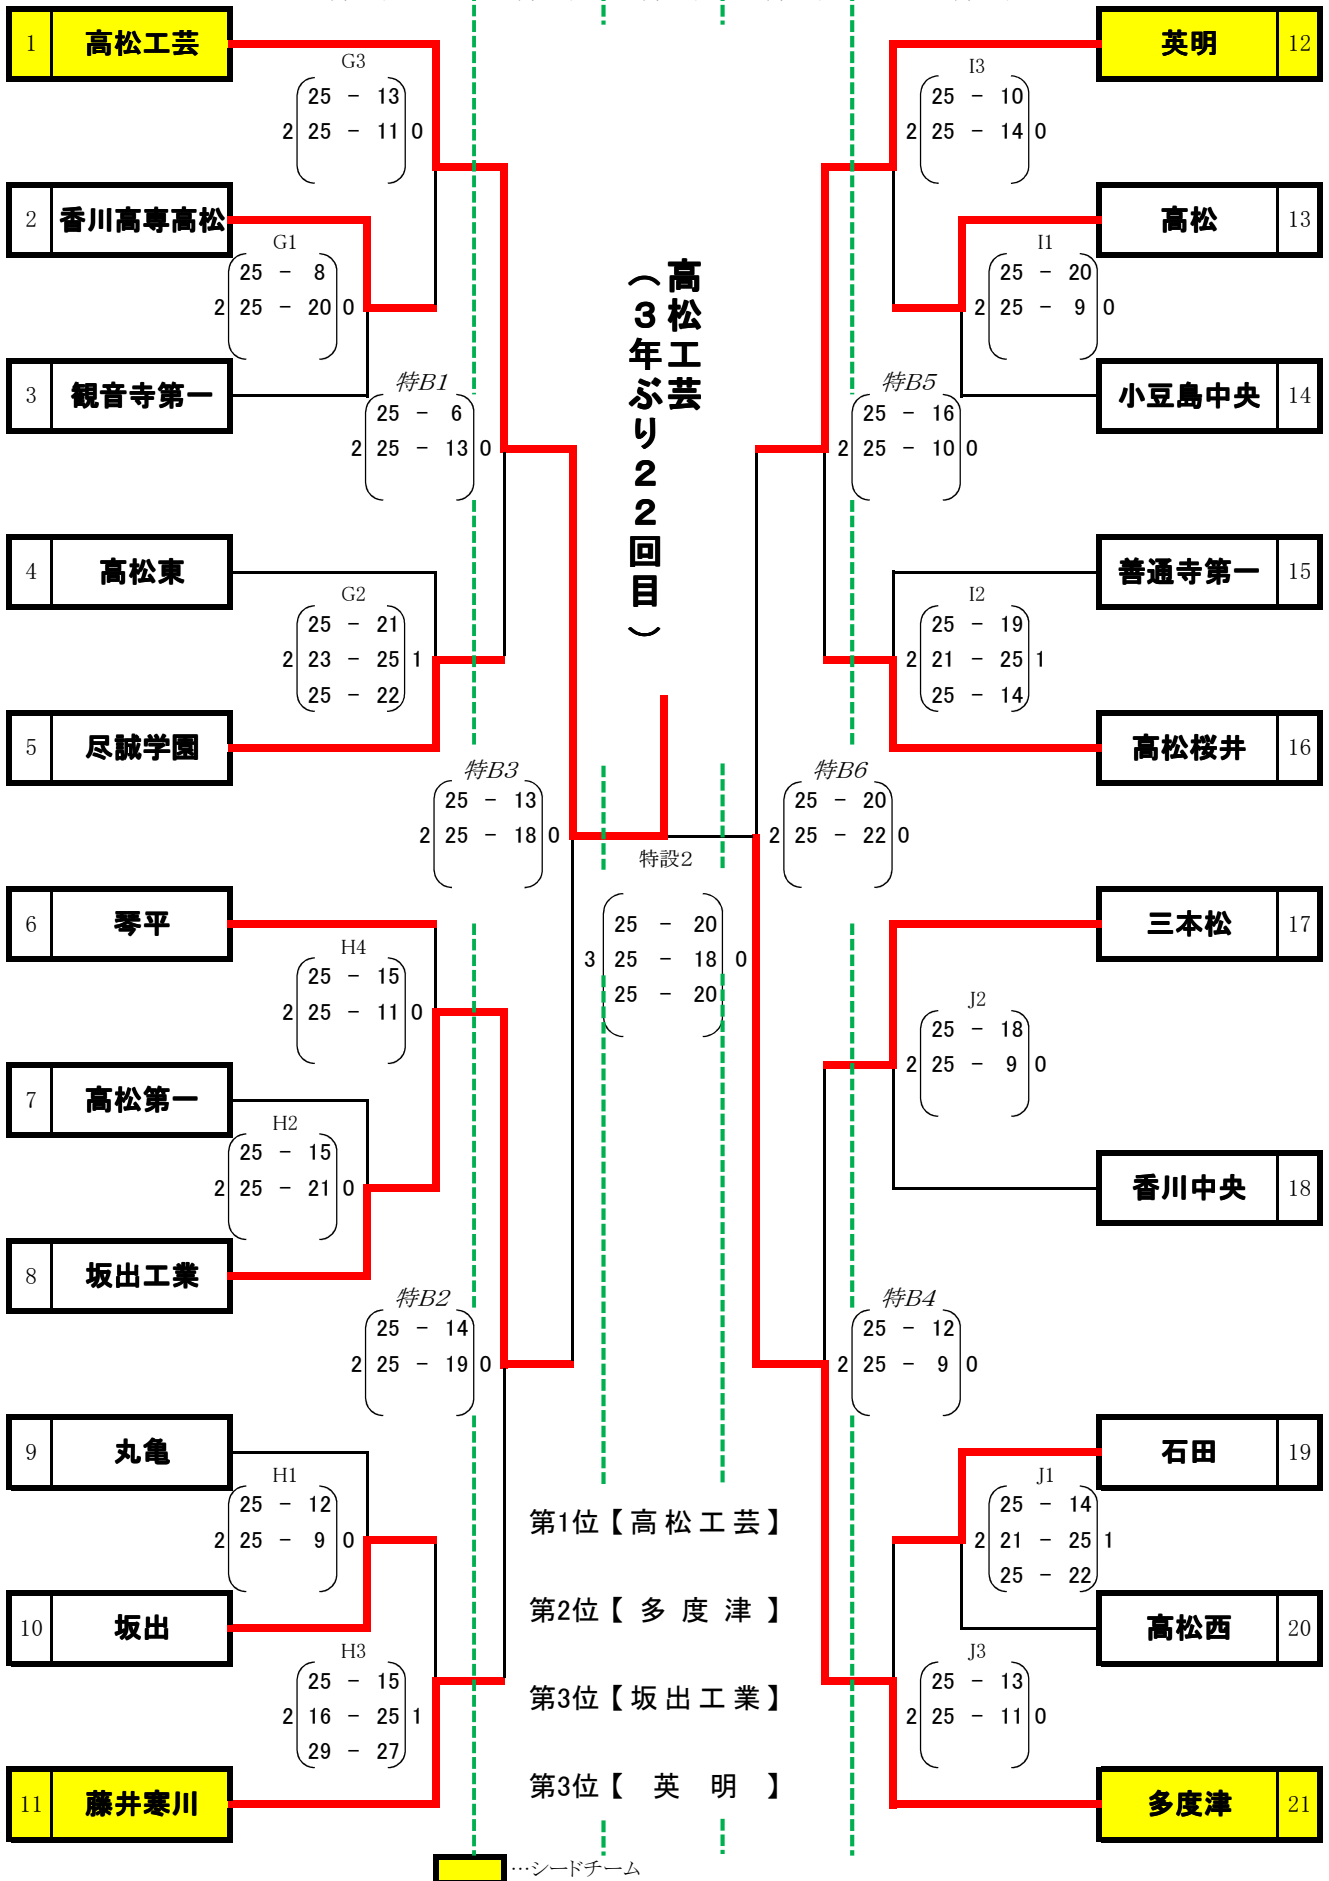

第73回 全日本バレーボール高等学校選手権大会 香川県代表決定戦 (男子)

G, H... 藤井学園寒川高校(11月14日) I, J... 高松西高校(11月14日)
 特B... 普通寺市民体育館(11月15日) 特設... 普通寺市民体育館(11月21日)
 11月14日 11月15日 11月21日 11月15日 11月14日

1 **高松工芸**

G3
 $\begin{pmatrix} 25 & - & 13 \\ 2 & 25 & - & 11 & 0 \end{pmatrix}$

2 **香川高専高松**

G1
 $\begin{pmatrix} 25 & - & 8 \\ 2 & 25 & - & 20 & 0 \end{pmatrix}$

3 **観音寺第一**

特B1
 $\begin{pmatrix} 25 & - & 6 \\ 2 & 25 & - & 13 & 0 \end{pmatrix}$

4 **高松東**

G2
 $\begin{pmatrix} 25 & - & 21 \\ 2 & 23 & - & 25 & 1 \\ 25 & - & 22 \end{pmatrix}$

5 **尽誠学園**

特B3
 $\begin{pmatrix} 25 & - & 13 \\ 2 & 25 & - & 18 & 0 \end{pmatrix}$

6 **琴平**

H4
 $\begin{pmatrix} 25 & - & 15 \\ 2 & 25 & - & 11 & 0 \end{pmatrix}$

7 **高松第一**

H2
 $\begin{pmatrix} 25 & - & 15 \\ 2 & 25 & - & 21 & 0 \end{pmatrix}$