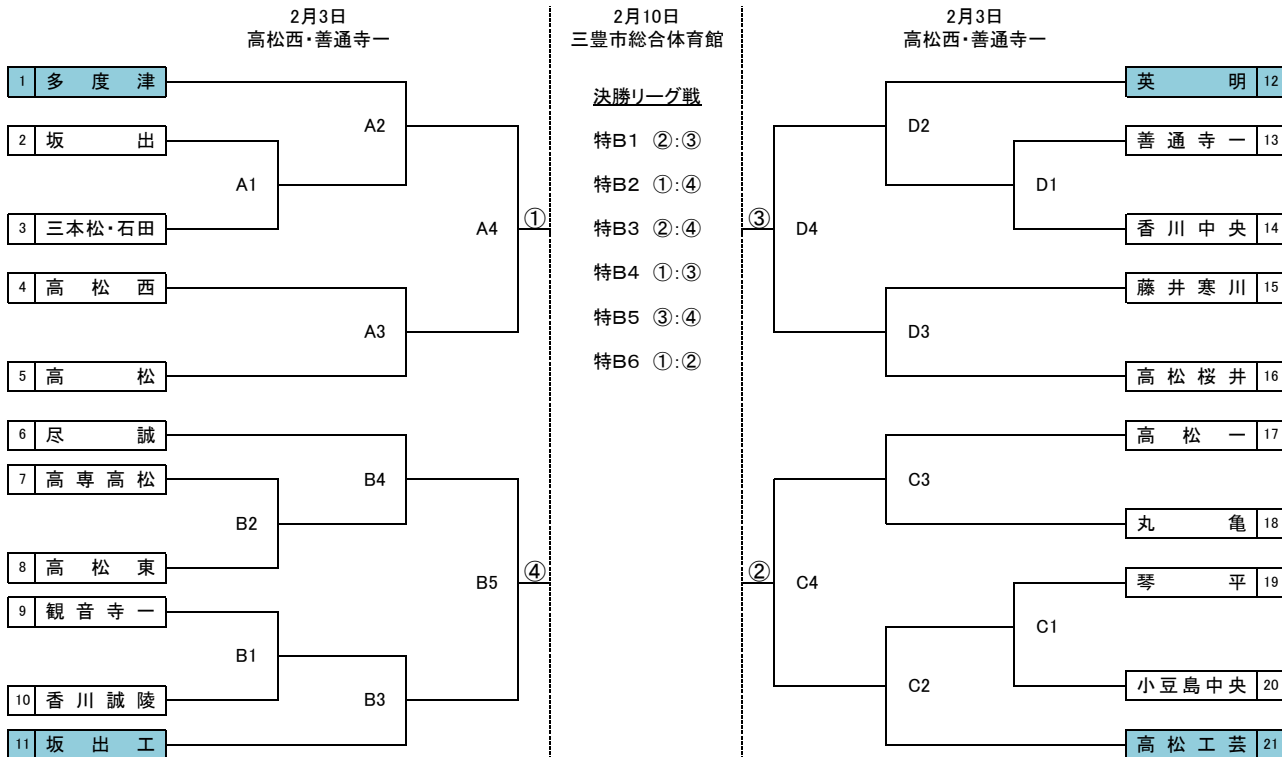

# 令和5年度 香川県高等学校新人バレーボール競技大会

## 男子組合せ表

高松西 ( A ) ・ ( B ) コート 普通寺 ( C ) ・ ( D ) コート