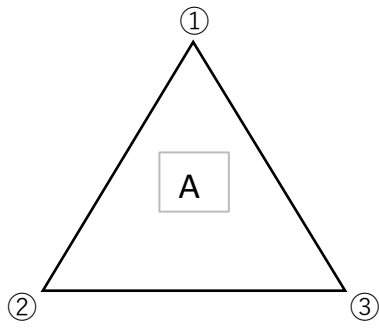

男子の部

- ① 龍櫻クラブ
- ② 香川アンフィニクラブ
- ③ ラポールMITOYO

- ④ W I N S
- ⑤ 高松ROCKS
- ⑥ 絆' j r

龍櫻 21-19 アンフィニ
21-12

WINS 21-8 ROCKS
21-4

龍櫻 21-15 ラポール
21-12

WINS 12-21 絆'
15-21

アンフィニ 21-14 ラポール
21-15