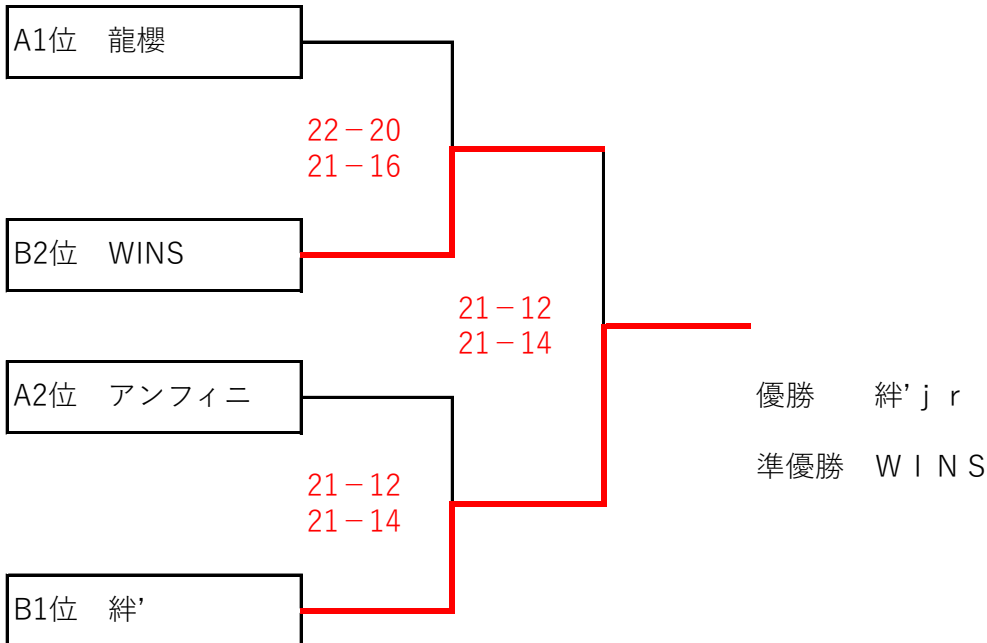

男子の部

- ① 龍櫻クラブ
- ② 香川アンフィニクラブ
- ③ ラポールMITOYO

- ④ W I N S
- ⑤ 高松ROCKS
- ⑥ 絆' j r

龍櫻 21-19 アンフィニ
21-12

WINS 21-8 ROCKS
21-4

龍櫻 21-15 ラポール
21-12

WINS 12-21 絆'
15-21

アンフィニ 21-14 ラポール
21-15

ROCKS 10-21 絆'
12-21

女子の部

- ① 香川リアンテーナクラブ
- ② オール坂出バレーボールクラブ
- ③ 高松ROCKS

- ④ WAnaCLUB
- ⑤ 青春花園ブルーコープス

リアン 21-13 オール
 21-12

Wana 6-21 青春
 15-21

リアン 21-6 ROCKS
 21-8

オール 15-21 ROCKS
 21-11
 21-10