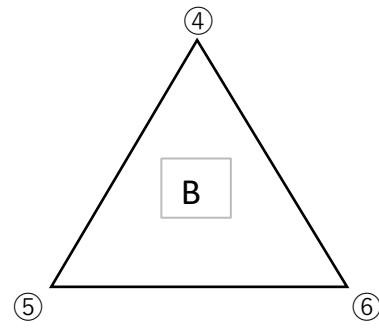

男子の部

- ① 龍櫻クラブ
- ② 香川アンフィニクラブ
- ③ ラポールMITOYO

- ④ W I N S
- ⑤ 高松ROCKS
- ⑥ 絆' j r

龍櫻 21-19 アンフィニ
21-12

WINS 21-8 ROCKS
21-4

龍櫻 21-15 ラポール
21-12

WINS 12-21 絆'
15-21

アンフィニ 21-14 ラポール
21-15