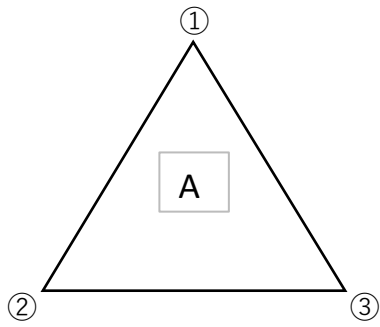

女子の部

- ① 香川リアンテーナクラブ
- ② オール坂出バレーボールクラブ
- ③ 高松ROCKS

- ④ WAnaCLUB
- ⑤ 青春花園ブルーコープス

リアン   21-13   オール
              21-12

Wana   6-21   青春
              15-21

リアン   21-6   ROCKS
              21-8

オール   15-21   ROCKS
              21-11
              21-10