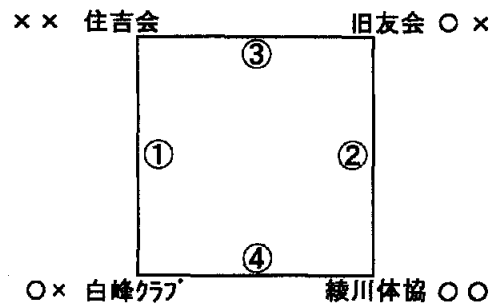

B2組

B2組

1	白峰クラブ	坂出市
2	住吉会	土庄町
3	旧友会	さぬき市
4	綾川体協	綾川町

区分	試合順	対戦相手		審判
B1組	①	1 大川A	25 - 25 19 - 25 14 - 16	② 西大寺クラブ
	②	1 大川A	19 - 25 15 - 25	③ みしま
	③	② 西大寺クラブ	21 - 25 27 - 25 15 - 4	3 みしま
				1 大川A

B2組	①	① 白峰クラブ	25 - 15 25 - 11	2 住吉会	3 旧友会
	②	3 旧友会	22 - 25 17 - 25	④ 綾川体協	1 白峰クラブ
	③	2 住吉会	13 - 25 12 - 25	③ 旧友会	4 綾川体協
	④	1 白峰クラブ	8 - 25 20 - 25	④ 綾川体協	2 住吉会

優勝	B1④	B 1 組 1位	12 - 25 14 - 25	B 2 組 1位	B 2 ④ の 敗者