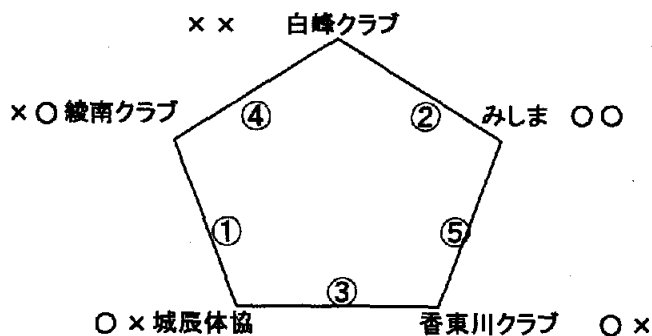

順位の決定: 勝率・セット率・得失点差・(同率の場合は一セット目の点数が勝るチーム)

女子3部G組 組合せ表

会場 市立総合体育館
 TEL 0875-27-7100
 (問合せ不可)
 観音寺市池ノ尻町1071

Cコート

優 勝 み し ま

準 優 勝 城 辰 体 協

G組

1	城 辰 体 協	丸 亀 市
2	綾 南 ク ラ ブ	綾 川 町
3	白 峰 ク ラ ブ	坂 出 市
4	み し ま	土 庄 町
5	香 東 川 ク ラ ブ	高 松 市