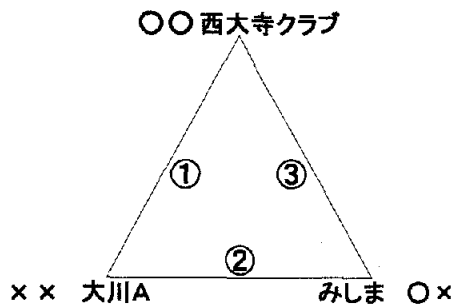

男子2部B組 組合せ表

会場 豊浜中学校

TEL 0875-52-2152

(問合せ不可)

観音寺市豊浜町和田浜717

優勝 綾川体協

準優勝 西大寺クラブ

B1組