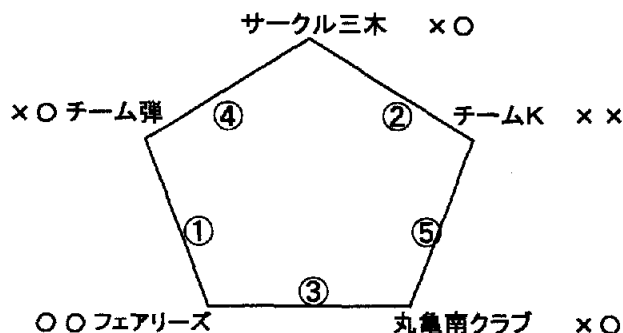

優勝	④	E組 1位	-	E組 2位	③の敗者
----	---	-------	---	-------	------

順位の決定: 勝率・セット率・得失点差・(同率の場合は一セット目の点数が勝るチーム)

女子3部F組 組合せ表

会場 市立総合体育館
 TEL 0875-27-7100
 (問合せ不可)
 観音寺市池ノ尻町1071

Bコート

優勝 フェアリーズ

準優勝 丸亀南クラブ

F組