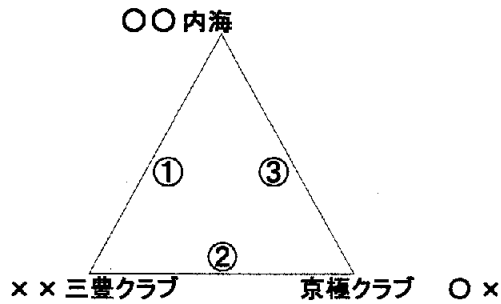

男子1部A組 組合せ表

会場 大野原会館

TEL 0875-54-5660

(問い合わせ不可)

観音寺市大野原中姫1317

優勝 小豆島クラブA

準優勝 | 内海

A1組