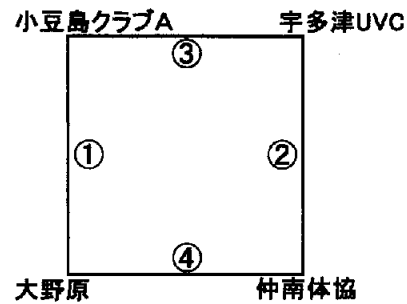

A2組

1	大野原	観音寺市
2	小豆島クラブA	小豆島町
3	宇多津UVC	宇多津町
4	仲南体協	まんのう町

区分	試合順	対戦相手		審判
A1組	①	1 三豊クラブ	25 - 22 9 - 25 12 - 15	② 内海
	②	1 三豊クラブ	15 - 25 13 - 25	③ 京極クラブ
	③	② 内海	25 - 21 25 - 23	3 京極クラブ
				3 京極クラブ
				1 三豊クラブ

A2組	①	1 大野原	23 - 25 20 - 25	② 小豆島クラブA	3 宇多津UVC
	②	3 宇多津UVC	25 - 23 17 - 25 10 - 15	④ 仲南体協	1 大野原
	③	② 小豆島クラブA	25 - 21 25 - 23	3 宇多津UVC	4 仲南体協
	④	① 大野原	25 - 21 25 - 23	4 仲南体協	2 小豆島クラブA

優勝	A1④	A1組	1位	21 - 25 20 - 25	A2組	1位	B2④の敗者