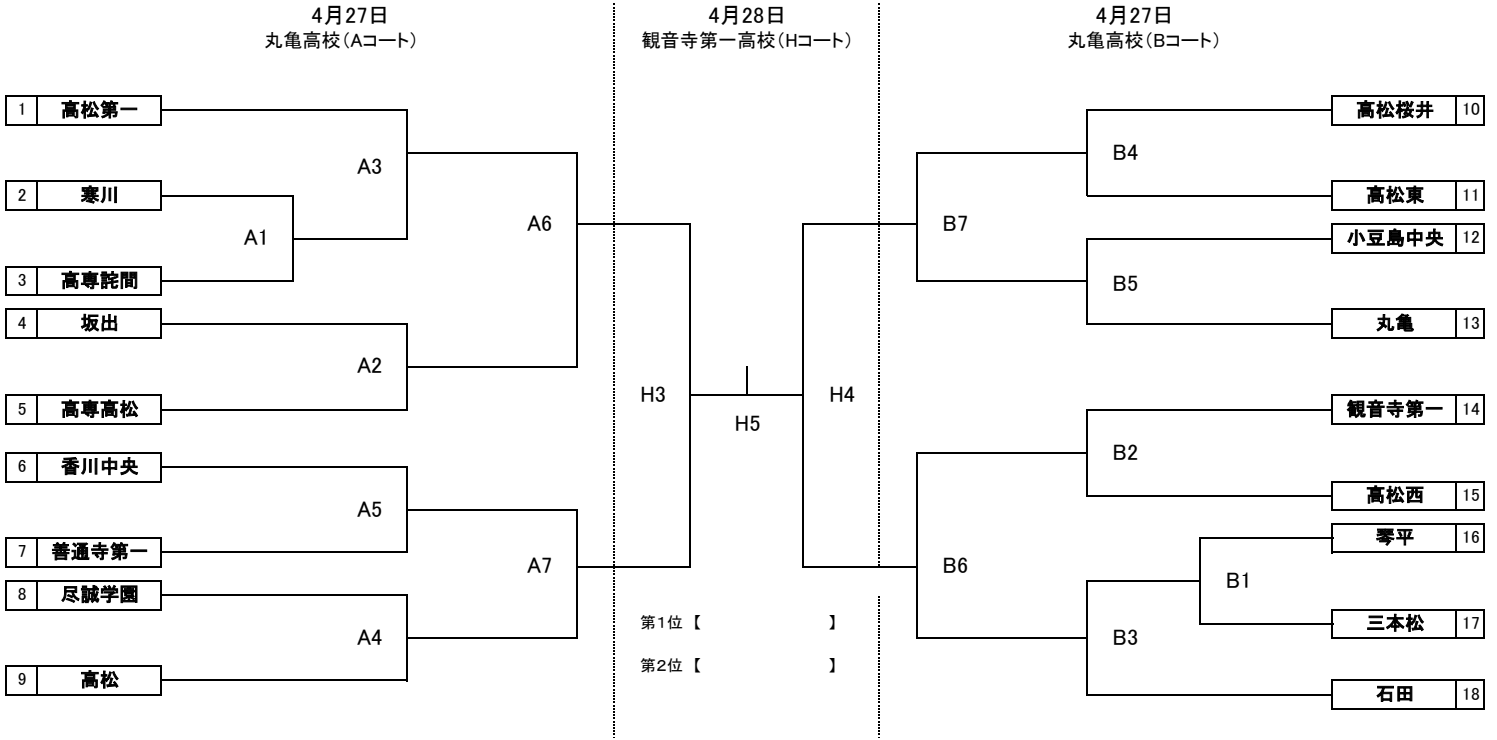

令和6年度 香川県高等学校バレーボール強化大会(男子)

男子組合せ表 4月27日(土) 9:30 第1試合開始 ・ 4月28日(日) 女子準々決勝後に準決勝

令和6年度 香川県高等学校バレーボール強化大会(女子)

女子組合せ表 4月27日(土) 9:30 第1試合開始 ・ 4月28日(日) 9:30 準々決勝