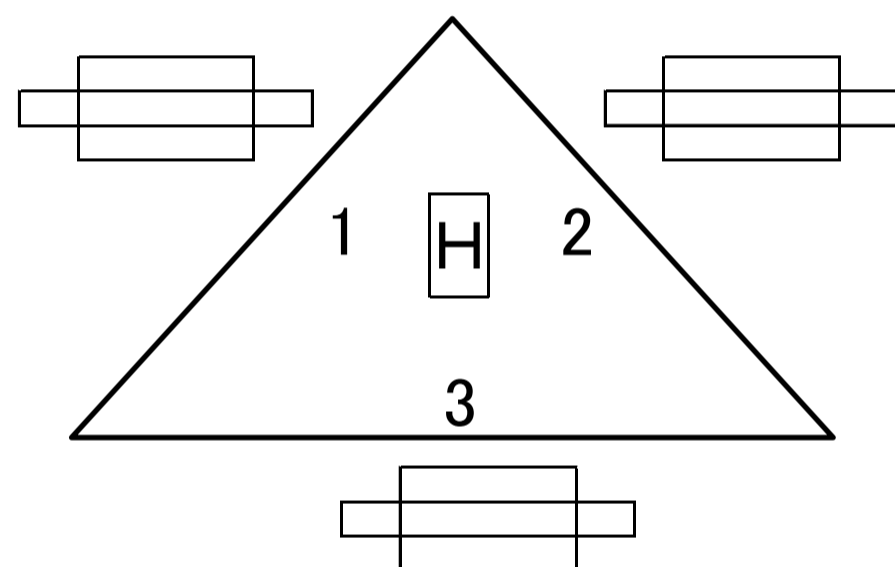

# 第28回さわやか杯ソフトバレーボール大会

2019年11月10日(日)  
善通寺市民体育館  
■レディースC

優勝

準優勝

■レディースねんりん

優勝

※それぞれ2回ずつ対戦を行い、4試合の勝率、セット率  
得失点率にて順位を決定致します。

2 | ドリームA