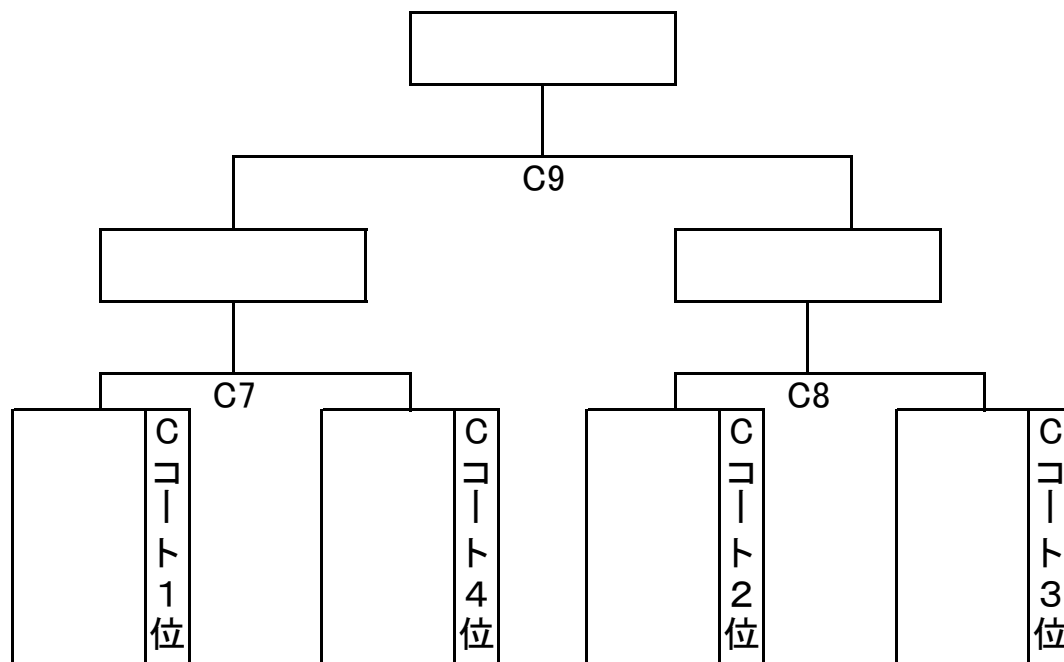

第28回さわか杯ソフトバレーボール大会

2019年11月10日(日)

善通寺市民体育館

決勝トーナメント(スポレク・ゴールド)

優勝

準優勝

決勝トーナメント(スポレク・(ゴールド))

優勝

準優勝