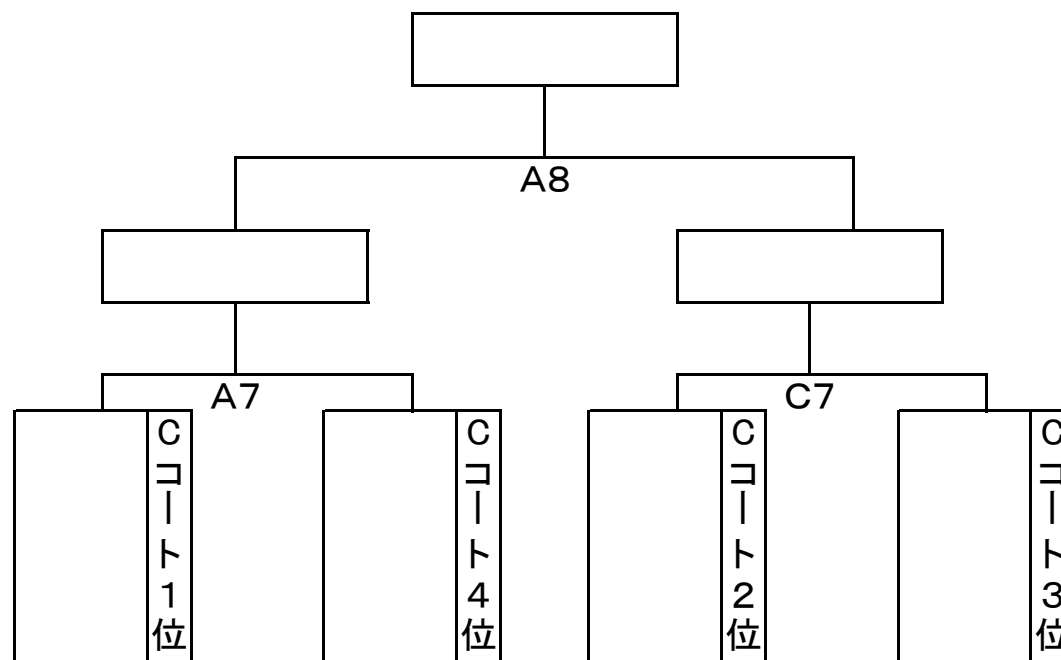

# 第28回さわか杯ソフトバレーボール大会

2019年11月10日(日)

善通寺市民体育館

決勝トーナメント(ねんりん)

優勝

準優勝