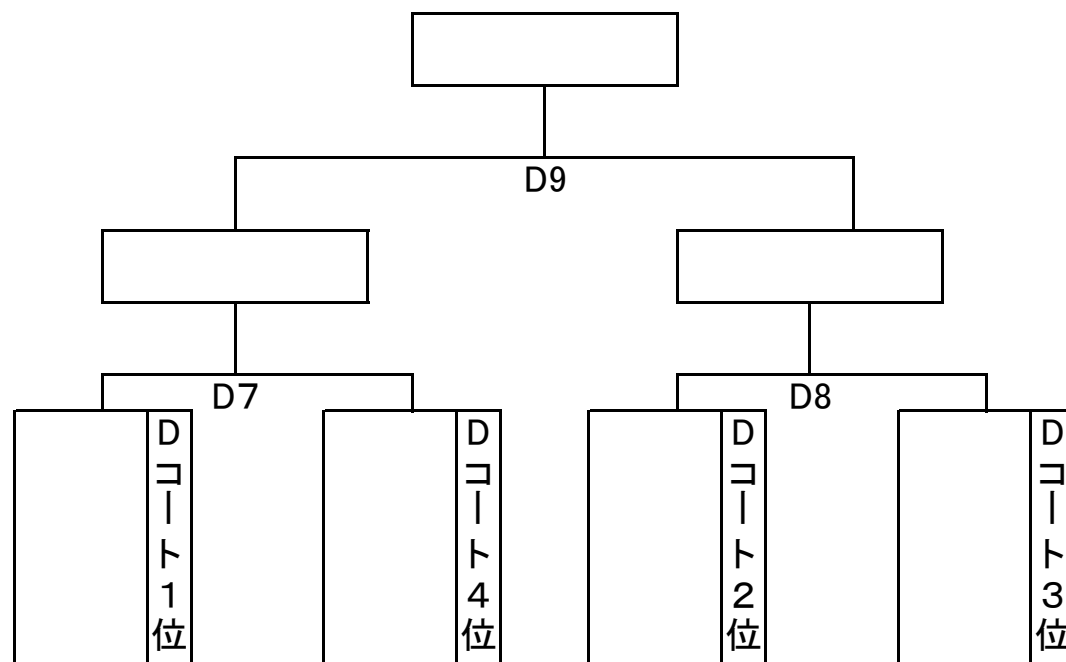

# 第28回さわか杯ソフトバレーボール大会

2019年11月10日(日)

善通寺市民体育館

決勝トーナメント(シルバー)

優勝

準優勝