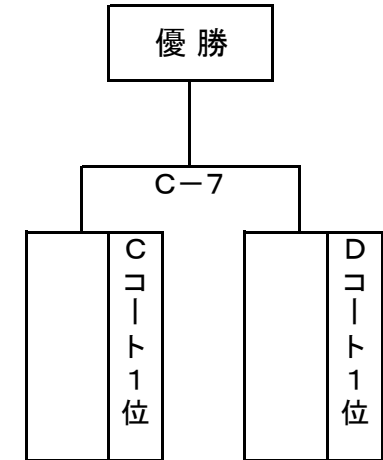

第28回 県民スポレク祭ソフトバレーボール大会

平成29年9月24日(日)

とらまる・てぶくろ体育館

■ブロンズ

優 勝

準優勝

Dコート	5	6	7	8	勝 敗	セット率	ポイント率	順位
	スカイハイ・フルフル	VOLT	MAMI'S 富雄	FIRE	勝 負	得 失 率	得 失 率	
5 スカイハイ・フルフル		1 — — —	5 — — —	4 — — —				
6 VOLT	1 — — —		3 — — —	6 — — —				
7 MAMI'S 富雄	5 — — —	3 — — —		2 — — —				
8 FIRE	4 — — —	6 — — —	2 — — —					

第28回 県民スポレク祭ソフトバレーボール大会

平成29年9月24日(日)

とらまる・てぶくろ体育館

■ねんりん

優勝

準優勝

Eコート	1	2	3	4	勝敗	セット率	ポイント率	順位
	とらまる ジェッツ A	ACTIVE	とらまる ケイ	U V C	勝負	得失率	得失率	
1 とらまる ジェッツ A		1 — — —	5 — — —	4 — — —				
2 ACTIVE	1 — — —		3 — — —	6 — — —				
3 とらまる ケイ	5 — — —	3 — — —		2 — — —				
4 U V C	4 — — —	6 — — —	2 — — —					