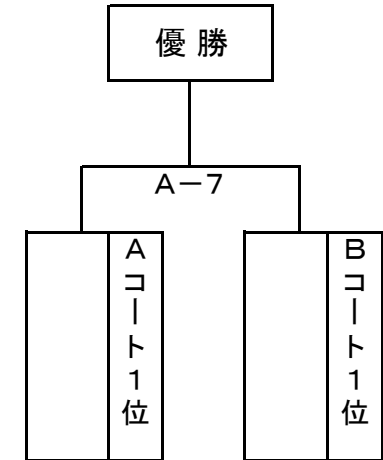

第28回 県民スポレク祭ソフトバレーボール大会

平成29年9月24日(日)

とらまる・てぶくろ体育館

■ブロンズフリー

優 勝

準優勝

Bコート	5	6	7	8	勝 敗	セット率	ポイント率	順位
	チームN尾	川島 RooKiEZ	G L	壱九八丸	勝 負	得 失 率	得 失 率	
5 チームN尾		1 — — —	5 — — —	4 — — —				
6 川島 RooKiEZ	1 — — —		3 — — —	6 — — —				
7 G L	5 — — —	3 — — —		2 — — —				
8 壱九八丸	4 — — —	6 — — —	2 — — —					