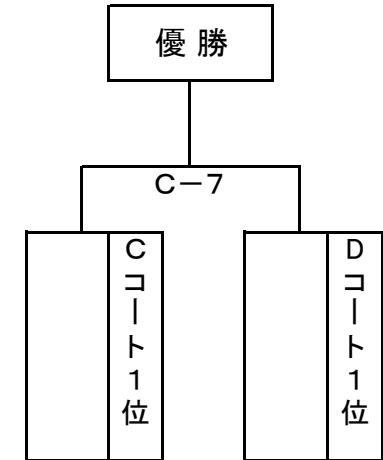

第28回 県民スポレク祭ソフトバレーボール大会

平成29年9月24日(日)

とらまる・てぶくろ体育館

■ブロンズ

優 勝

準優勝

Cコート	1	2	3	4	勝 敗	セット率	ポイント率	順位
	MAMI'S 直樹	Podzim	風林火山	T. T. C	勝 負	得 失 率	得 失 率	
1 MAMI'S 直樹		1 — — —	5 — — —	4 — — —				
2 Podzim	1 — — —		3 — — —	6 — — —				
3 風林火山	5 — — —	3 — — —		2 — — —				
4 T. T. C	4 — — —	6 — — —	2 — — —					

第28回 県民スポレク祭ソフトバレーボール大会

平成29年9月24日(日)

とらまる・てぶくろ体育館

■ブロンズ

優 勝

準優勝

Dコート	5	6	7	8	勝 敗	セット率	ポイント率	順位
	スカイハイ・フルフル	VOLT	MAMI'S 富雄	FIRE	勝 負	得 失 率	得 失 率	
5 スカイハイ・フルフル		1 — — —	5 — — —	4 — — —				
6 VOLT	1 — — —		3 — — —	6 — — —				
7 MAMI'S 富雄	5 — — —	3 — — —		2 — — —				
8 FIRE	4 — — —	6 — — —	2 — — —					