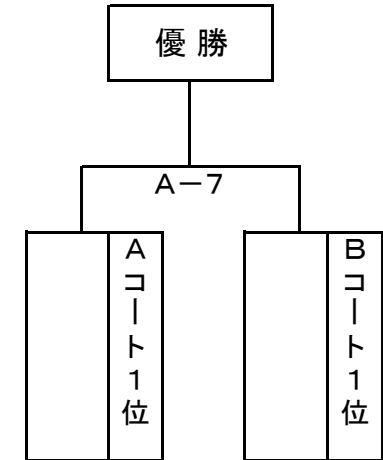

第28回 県民スポレク祭ソフトバレーボール大会

平成29年9月24日(日)
とらまる・てぶくろ体育館

■ブロンズフリー

優 勝

準優勝

Aコート	1	2	3	4	勝 敗	セット率	ポイント率	順位
	ZERO'	Wing east	team・S	バイオレット	勝 負	得 失 率	得 失 率	
1 ZERO'		1 — — —	5 — — —	4 — — —				
2 Wing east	1 — — —		3 — — —	6 — — —				
3 team・S	5 — — —	3 — — —		2 — — —				
4 バイオレット	4 — — —	6 — — —	2 — — —					

第28回 県民スポレク祭ソフトバレーボール大会

平成29年9月24日(日)

とらまる・てぶくろ体育館

■ブロンズフリー

優 勝

準優勝

Bコート	5	6	7	8	勝 敗	セット率	ポイント率	順位
	チームN尾	川島 RooKiEZ	G L	壱九八丸	勝 負	得 失 率	得 失 率	
5 チームN尾		1 — — —	5 — — —	4 — — —				
6 川島 RooKiEZ	1 — — —		3 — — —	6 — — —				
7 G L	5 — — —	3 — — —		2 — — —				
8 壱九八丸	4 — — —	6 — — —	2 — — —					