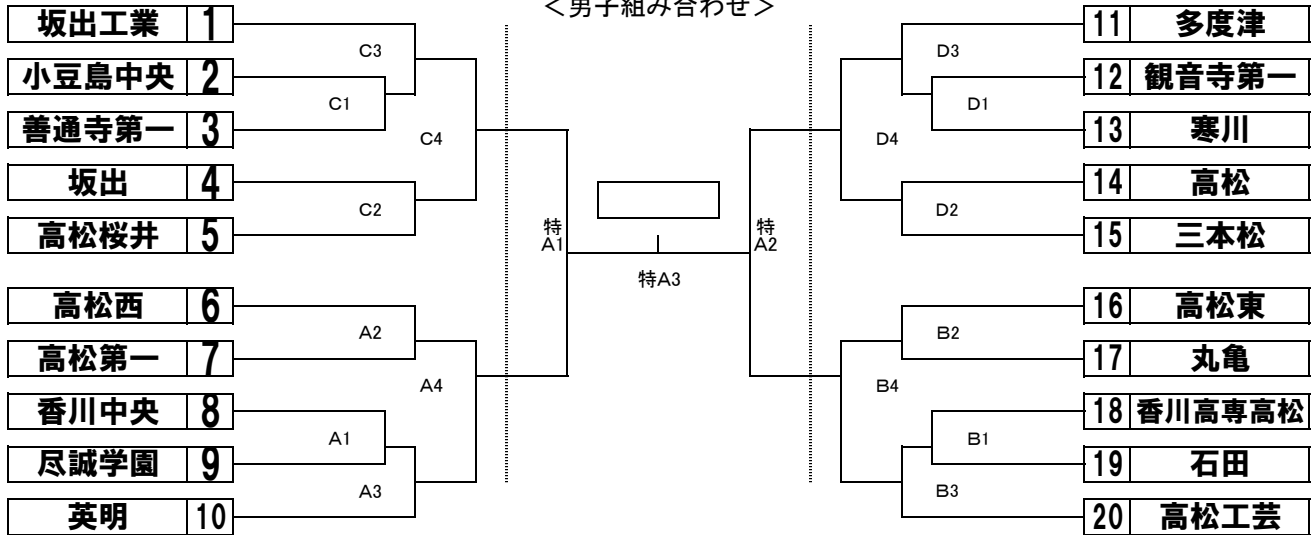

第25回 後藤杯香川県高等学校バレーボール大会 組み合わせ表

9月23日(木) 【男子】 A・Bコート…香川中央高校体育館 C・Dコート…高松高校体育館
 【女子】 E・Fコート…志度高校体育館 G・Hコート…普通寺第一高校体育館
 I・Jコート…丸亀城西高校体育館 K・Lコート…観音寺総合高校体育館
 9月25日(土) 特設A・特設Bコート…飯山総合運動公園体育館

＜男子組み合わせ＞

＜女子組み合わせ＞