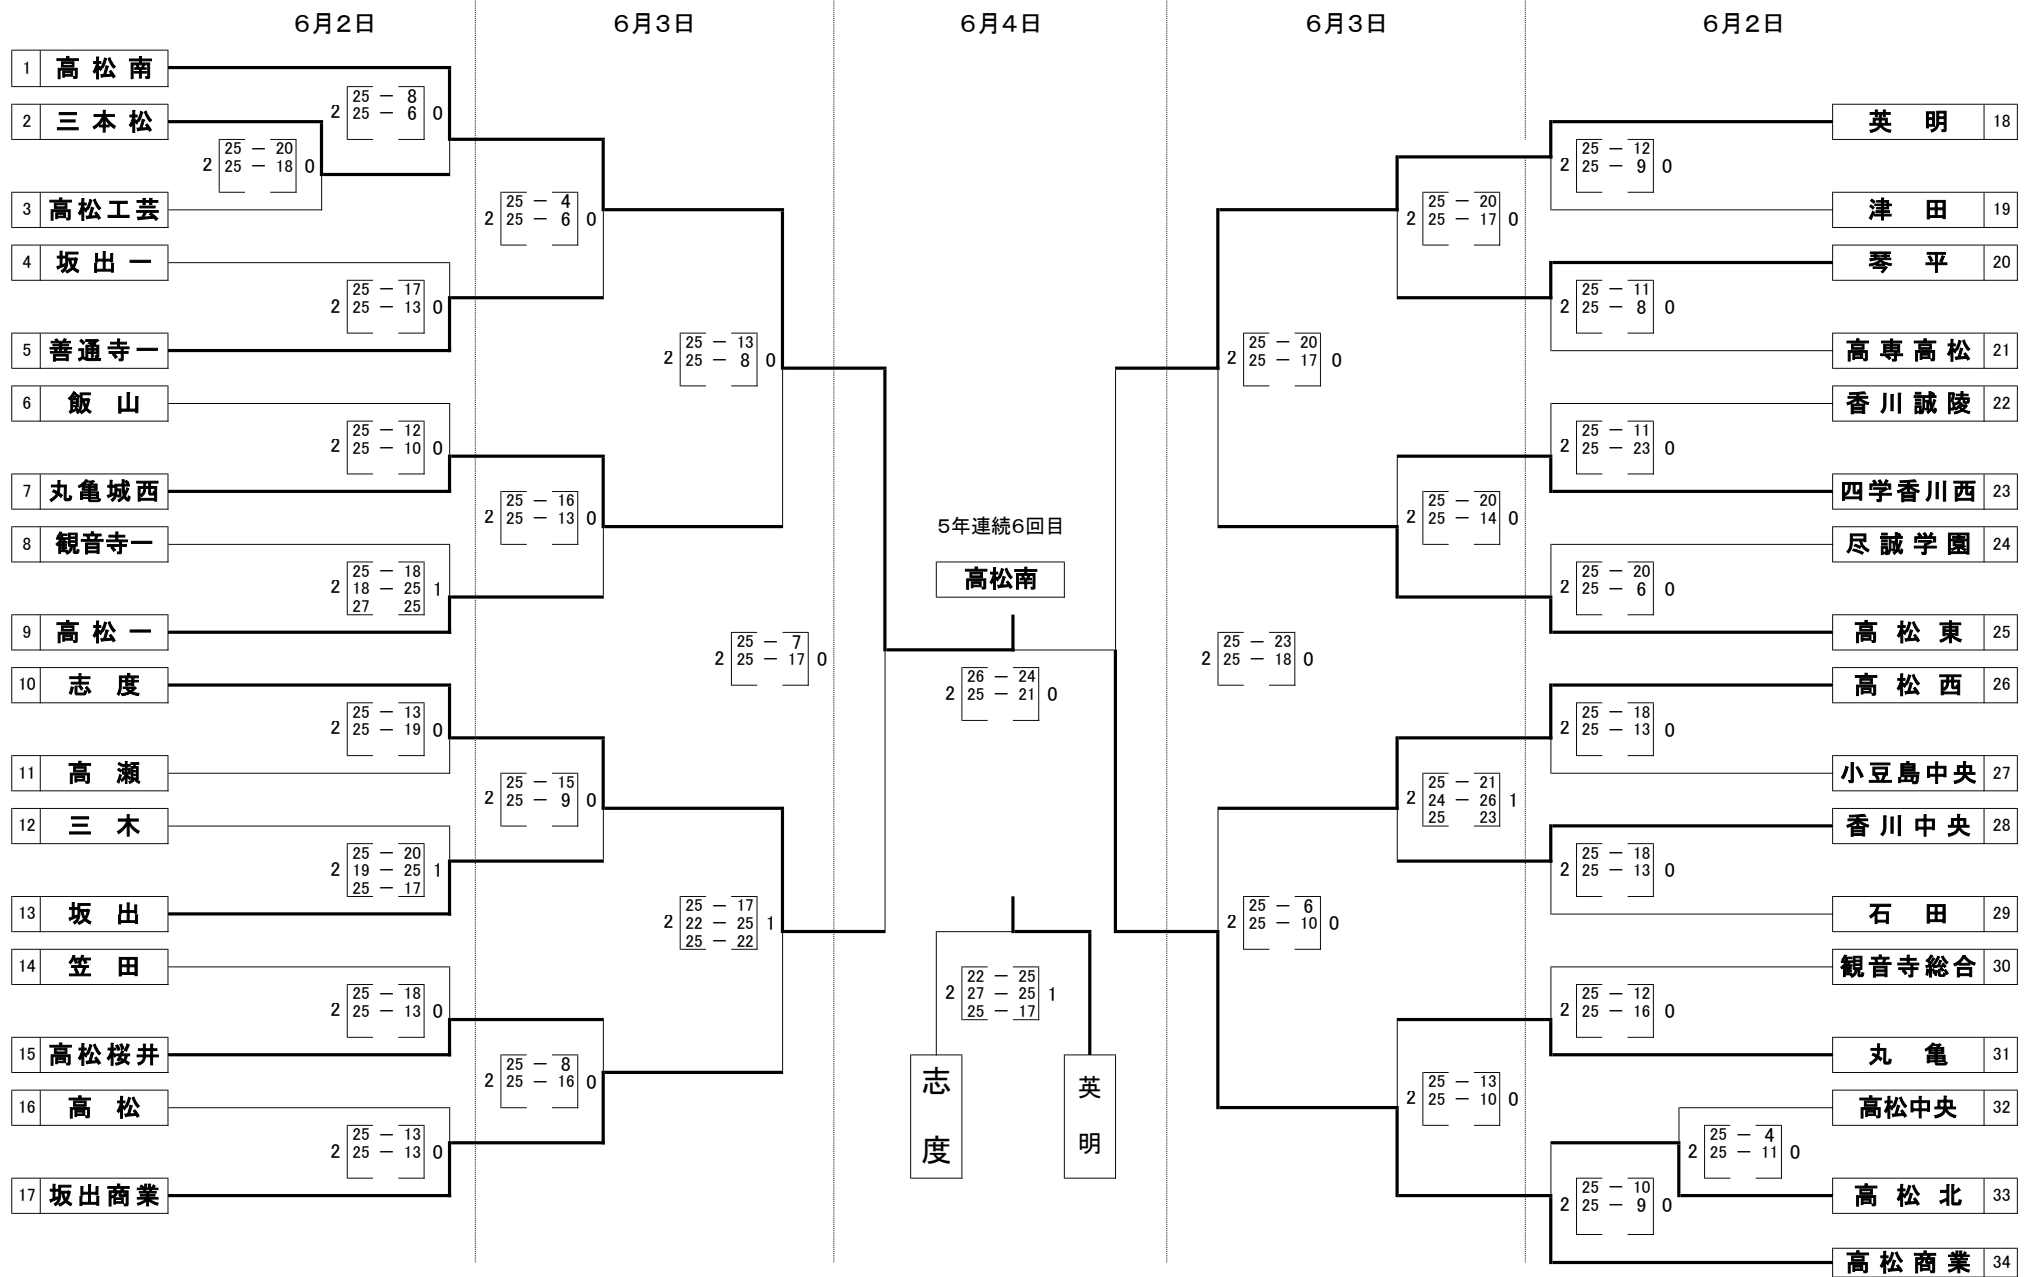

バレーボール競技 女子 成績表

6月2日

6月3日

6月4日

6月3日

6月2日

1 高松南

2 三本松

3 高松工業

4 坂出一

5 普通寺一

6 飯山

7 丸亀城西

8 観音寺一

9 高松一

10 志度

11 高瀬

12 三木

13 坂出

14 笠田

15 高松桜井

16 高松

17 坂出商業

英明 18

津田 19

琴平 20

高専高松 21

香川誠陵 22

四学香川西 23

尽誠学園 24

高松東 25

高松西 26